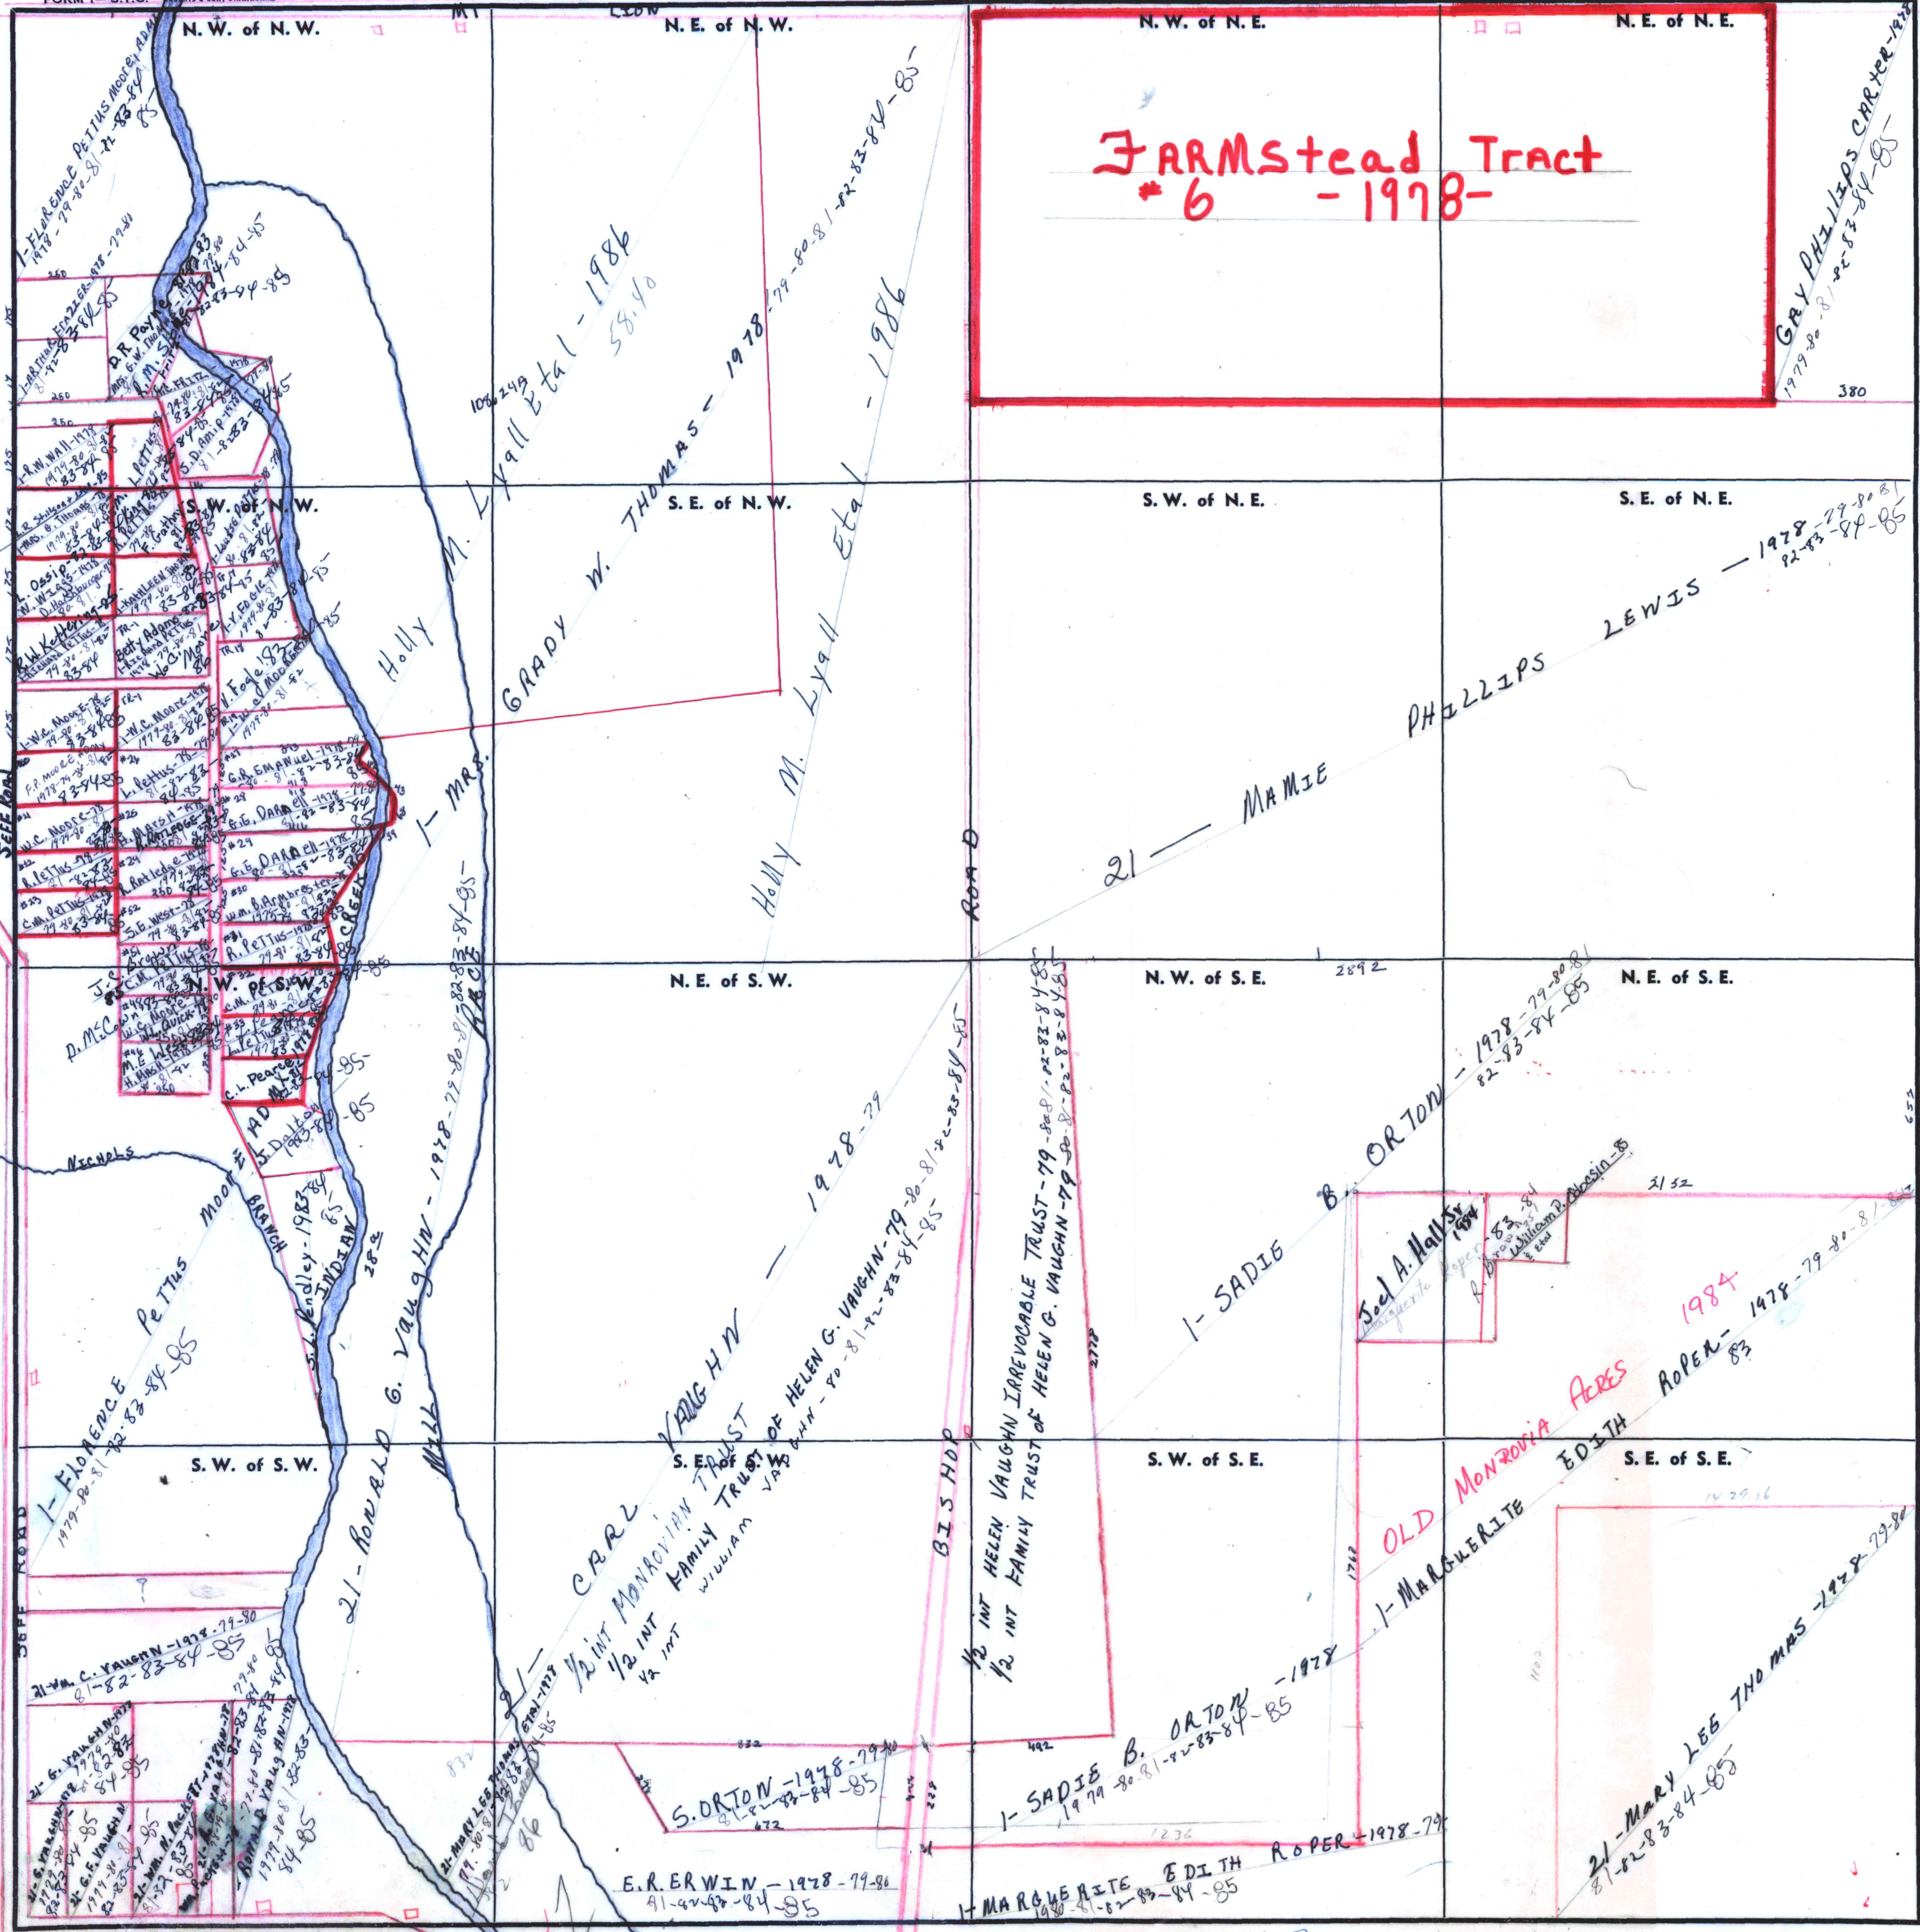

FORM 1—S.T.C. BIRNBAUM & SON, BIRMINGHAM

FARMstead Tract
#6 - 1978-

GRADY W. THOMAS - 1978
58.40
108 240
Lya'll Etal - 1986
1978-79-80-81-82-83-84-85

MAMIE PHILLIPS LEWIS - 1978
1979-80-81-82-83-84-85

SADIE B. ORTON - 1978
1979-80-81-82-83-84-85

OLD MONROVIA ACRES
1984

CARL VAUGHN
1/2 INT MONROVIAN TRUST
1/2 INT FAMILY TRUST OF HELEN G. VAUGHN
1/2 INT WILLIAM VAUGHN - 80-81-82-83-84-85

1/2 INT HELEN VAUGHN IRREVOCABLE TRUST - 79-80-81-82-83-84-85
1/2 INT FAMILY TRUST OF HELEN G. VAUGHN - 79-80-81-82-83-84-85