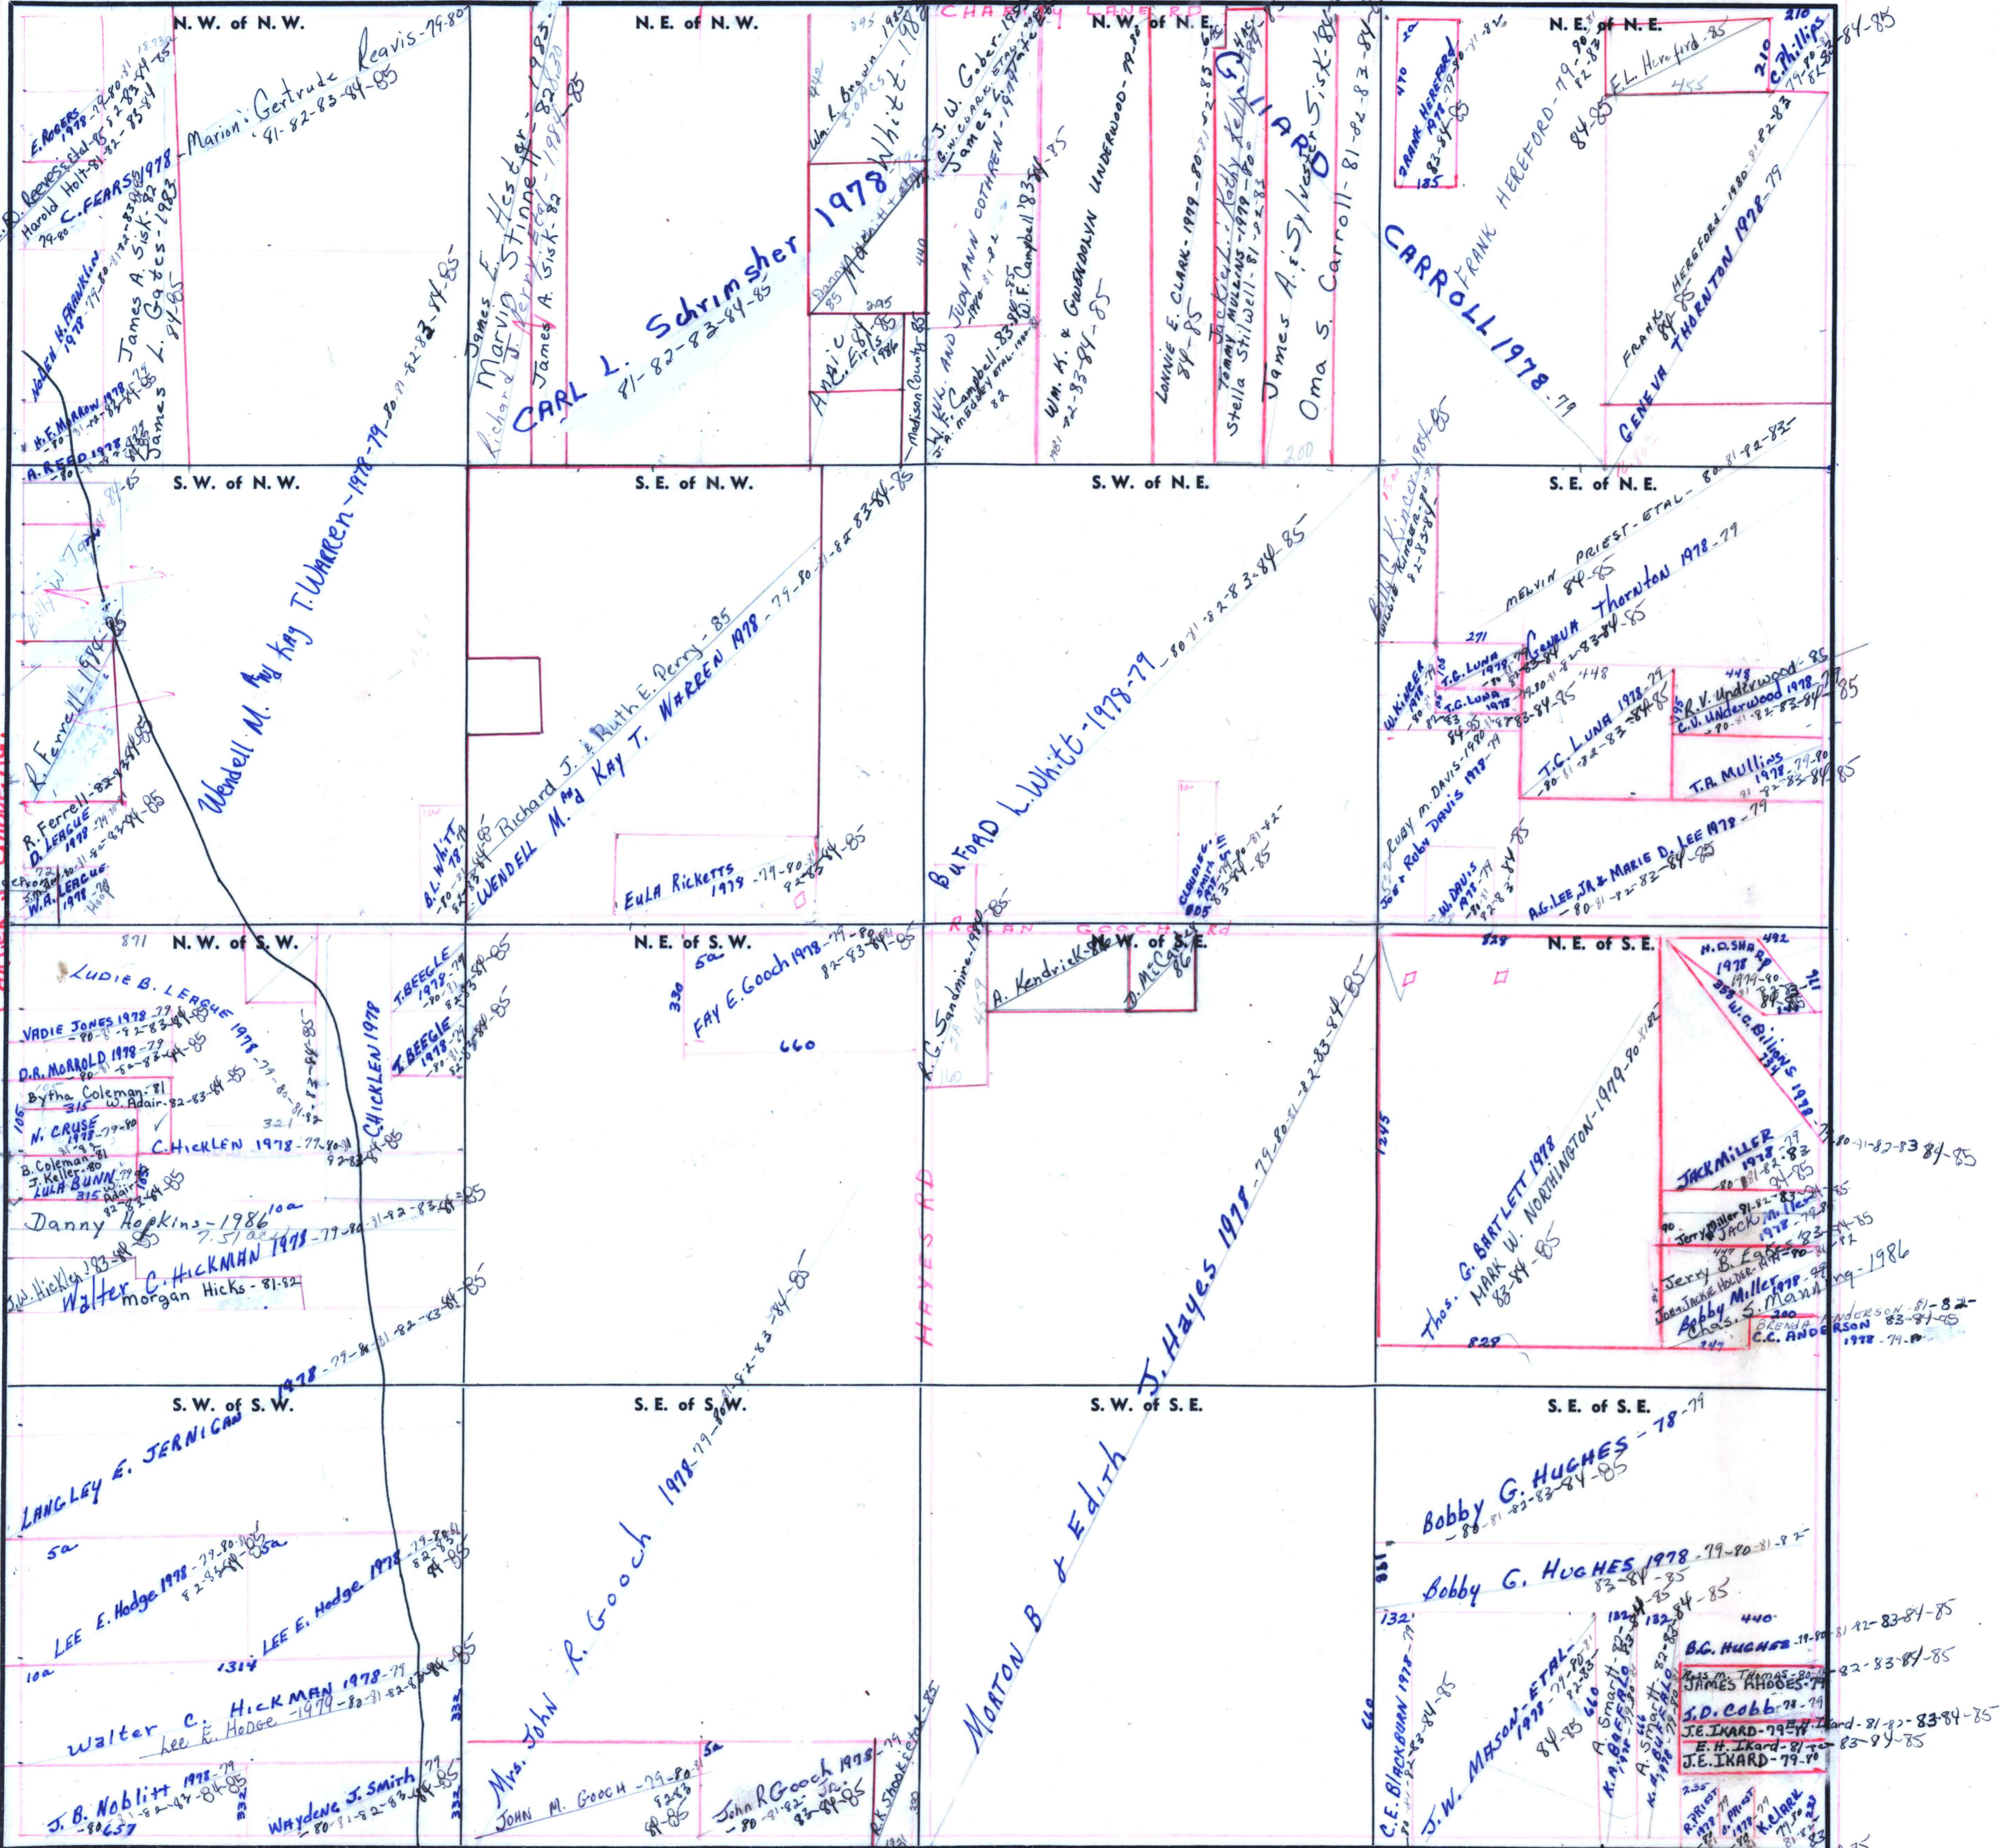

FORM 1-S.T.C.—ROBERTS & SON, BIRMINGHAM

Scale—1 inch—300 Ft.